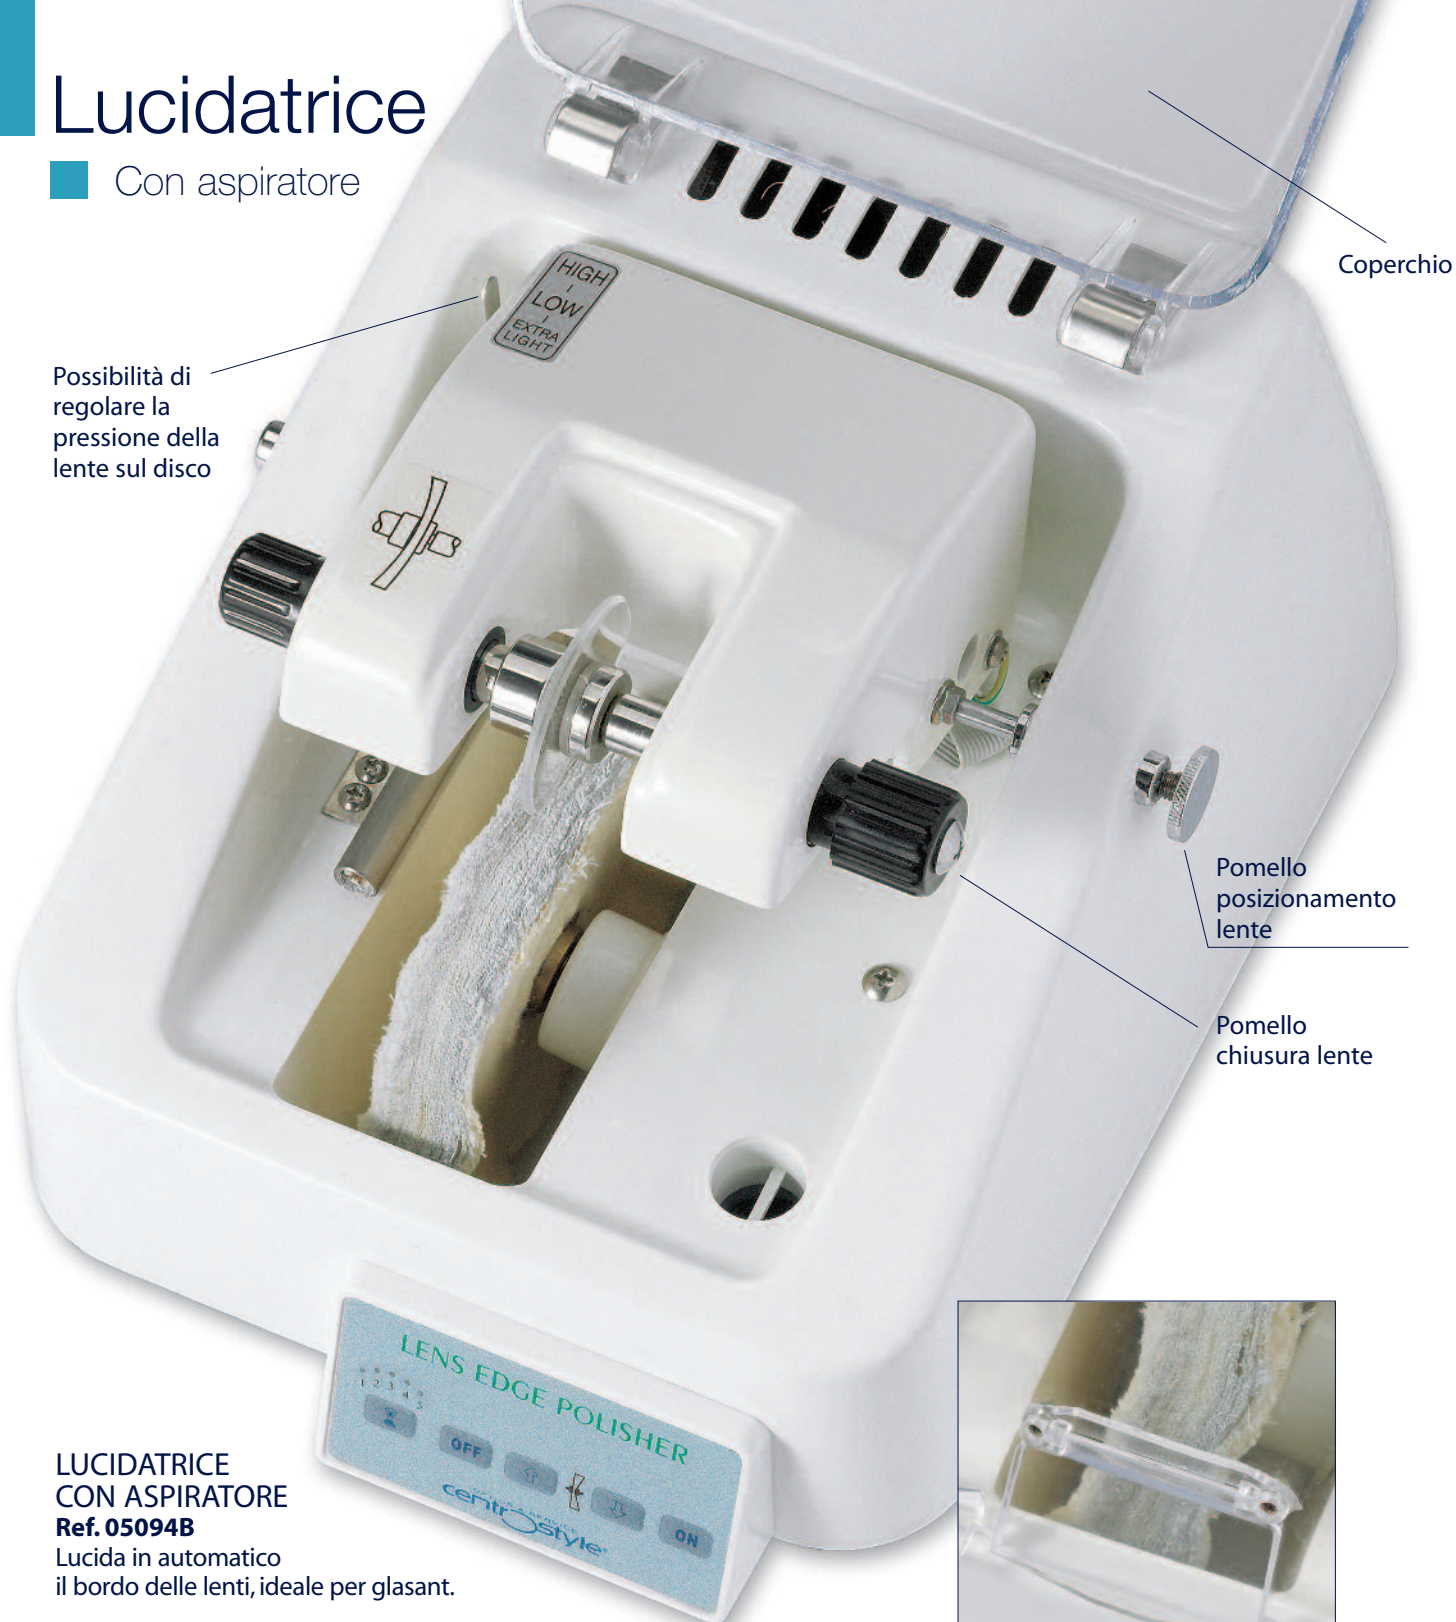

Lucidatrice

Con aspiratore

Possibilità di regolare la pressione della lente sul disco

Coperchio

Pomello posizionamento lente

Pomello chiusura lente

LUCIDATRICE CON ASPIRATORE Ref. 05094B

Lucida in automatico il bordo delle lenti, ideale per glasant.

Accessori in dotazione:

Ref. 05097

Disco di cotone con innesto rapido.
Ø 115 mm. \rightarrow 10 mm.

Ref. 05098

Pasta per lucidare 100 gr. - Conf. 1 pz.
La pasta ha le dimensioni adatte per l'accesso allo sportello posto sul coperchio della lucidatrice.

POTENZA LUCIDATRICE POTENZA ASPIRATORE

140
WATT

500
WATT

Alimentazione: 230V AC
Dimensioni: 214x270x240 mm.
Peso: 6.7 kg.

RICAMBI

Ref. 05094B.6

Cinghia di trasmissione.

Ref. 05085.26A

Supporto in silicone Ø 20 mm
1 paio