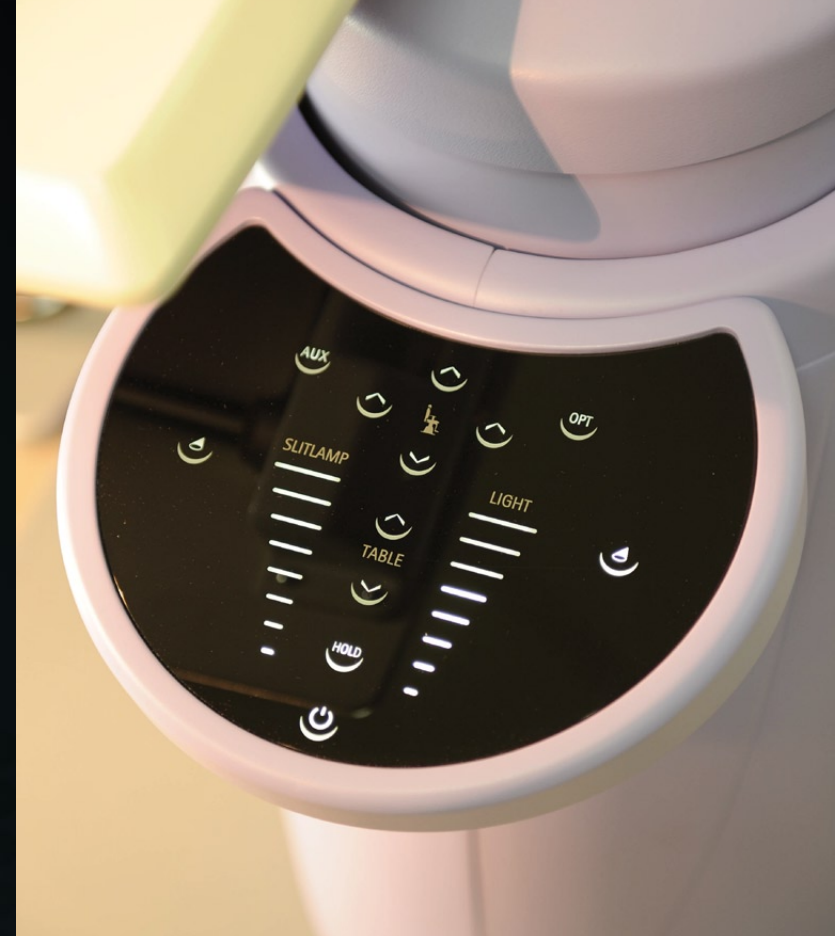

UNITÀ DI REFRAZIONE
REFRACTION UNIT

FUSION

TECNOLOGIA, PRECISIONE,
MATERIALI
DI ALTA QUALITÀ

REQUISITI FONDAMENTALI
PER IL RIUNITO DELLA
NUOVA GENERAZIONE

FUSION

Il nuovo riunito Fusion possiede tastiera di nuova generazione Touch-pad in cristallo infrangibile, retroilluminata, facile da utilizzare e pulire. Sulla tastiera sono presenti tutti i comandi principali ed è possibile memorizzare le varie funzioni.

Il riunito, pur mantenendo le comodità degli spazi di lavoro, è molto contenuto nelle dimensioni, e fra le varie opzioni abbiamo, la possibilità del piano con sollevamento elettrico e la possibilità dell'antero/posteriore elettrico della poltrona.

*Tastiera Touch-pad
in cristallo infrangibile, retroilluminata*

*Keyboard Touch-pad
glass trays, backlit*

touch

*Nuovo design per l'estremità
della colonna supportante il faretto*

*New design for the end
the column supporting the spotlight*