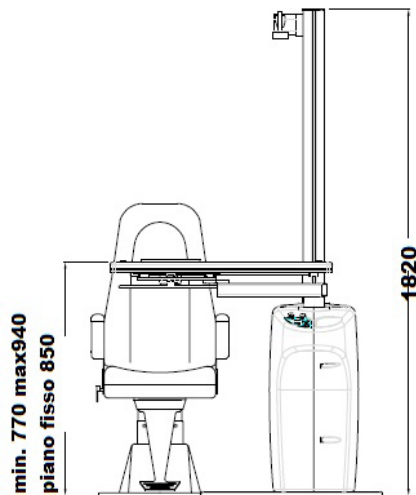

Il riunito, pur mantenendo le comodità degli spazi di lavoro, è molto contenuto nelle dimensioni, e fra le varie opzioni abbiamo, la possibilità del piano con sollevamento elettrico e la possibilità dell'antero/posteriore elettrico della poltrona.

CSO

Costruzione Strumenti Oftalmici
www.csoitalia.it

ACCESSORI

- Braccio autobilanciato per forottero
- Lampada di wood con braccio
- Plafoniera ausiliare non dimmerabile
- Braccio per monitor LCD
- Braccio x televisore
- Impianto telecamera
- Supporti speciali per mentoniera
- Movimento antero/ posteriore per poltrona elettrico o manuale
- Sollevamento elettrico del piano
- Poltrone
- Scrivanie
- Cassettiere
- Supporti vari per colonna (gancio caschetto, bicchierini, braccetti)